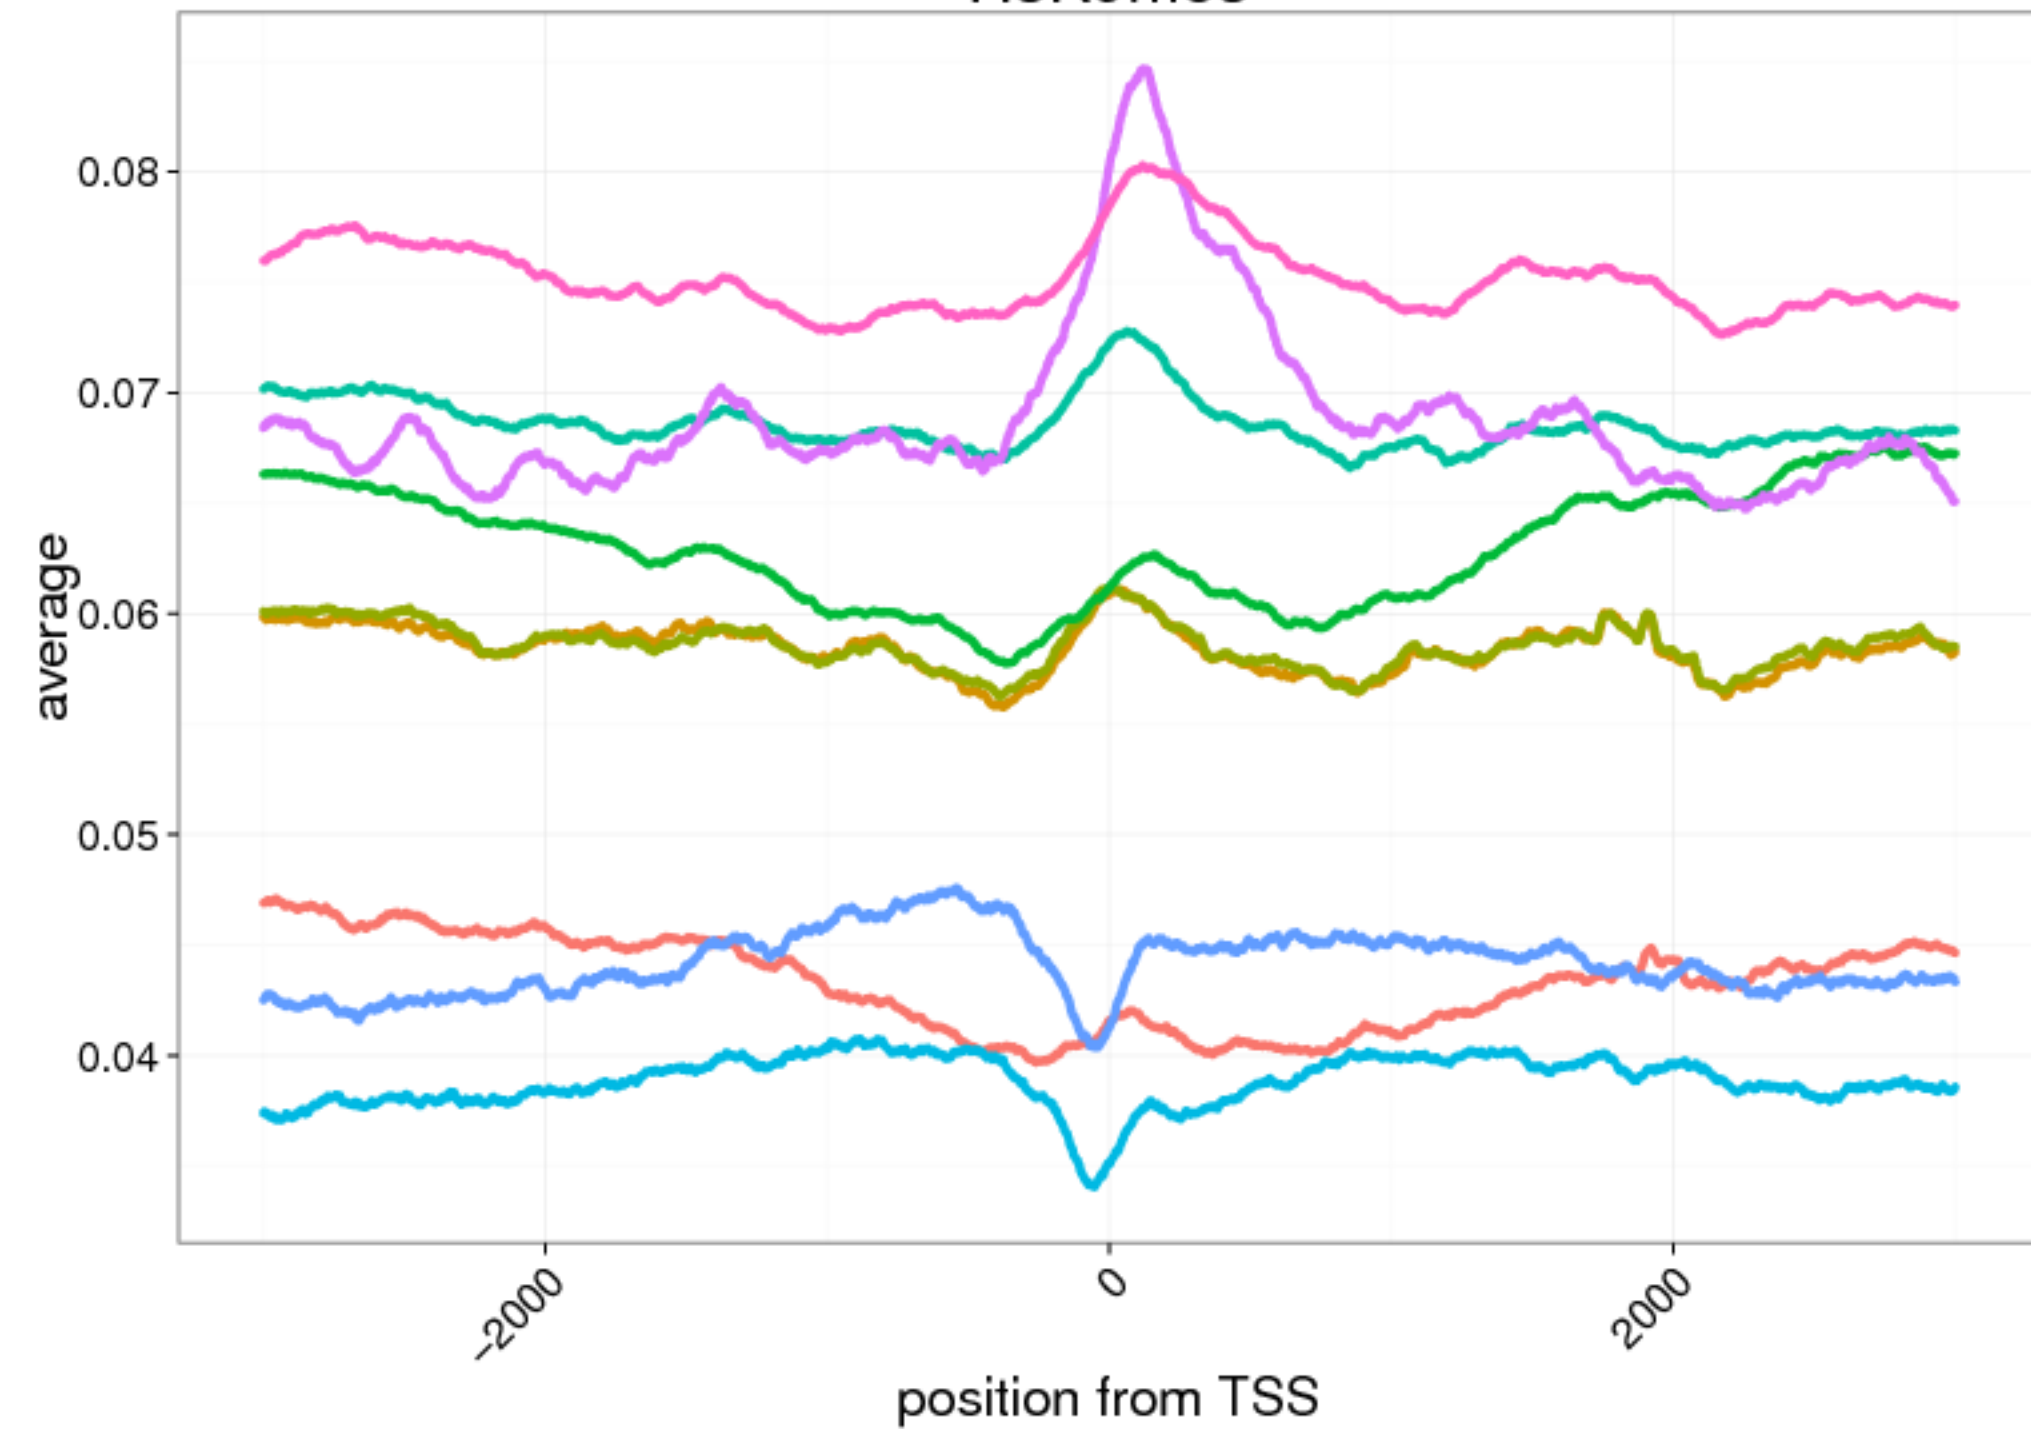

H3K9me3

- V2**
- blueprint_BL2_H3K9me3
 - Blueprint_S00390H1_H3K9me3
 - Blueprint_S00390H2_H3K9me3
 - Blueprint_S00BHQH1_H3K9me3
 - Blueprint_S00W1BH1_H3K9me3
 - encode_GM12878_H3K9me3_rep1
 - encode_GM12878_H3K9me3_rep2
 - encode_GM12878_H3K9me3_rep3
 - H018H3K9me3X1

H3

- V2**
- H024H3X1